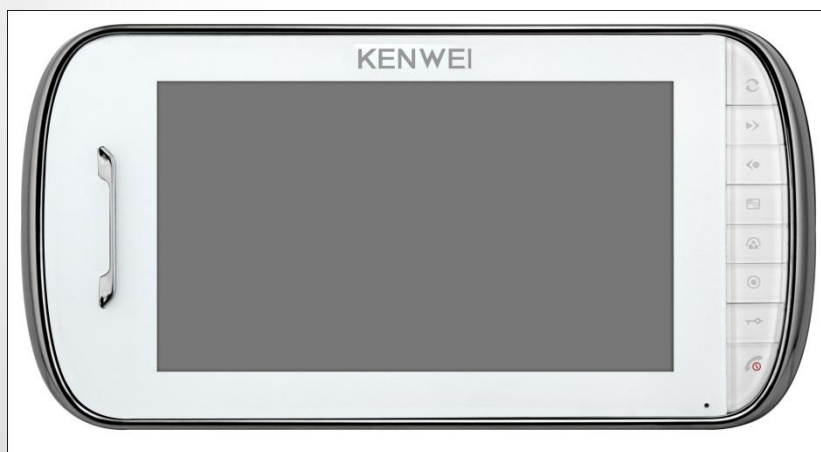

KW-E703C – монитор hand-free (без трубки)

7 дюймовый цветной экран домофона (PAL)

Варианты корпуса черный или белый

Подключение до 2-х вызывных панелей / видеокамер

Возможность подключения дополнительной аудиотрубки с функцией интеркома (аудиосвязь «вызывная панель-монитор-аудиотрубка»),

Сменные полифонические мелодии вызова (12),

Выход питания 13,5 В 1,5 А для внешних устройств типа видеокамер и эл. замков.

Встроенный блок питания AC220

143x220x33 мм

Совместимость с вызывными панелями JSB, Commax, Activision, Ascent и другими.