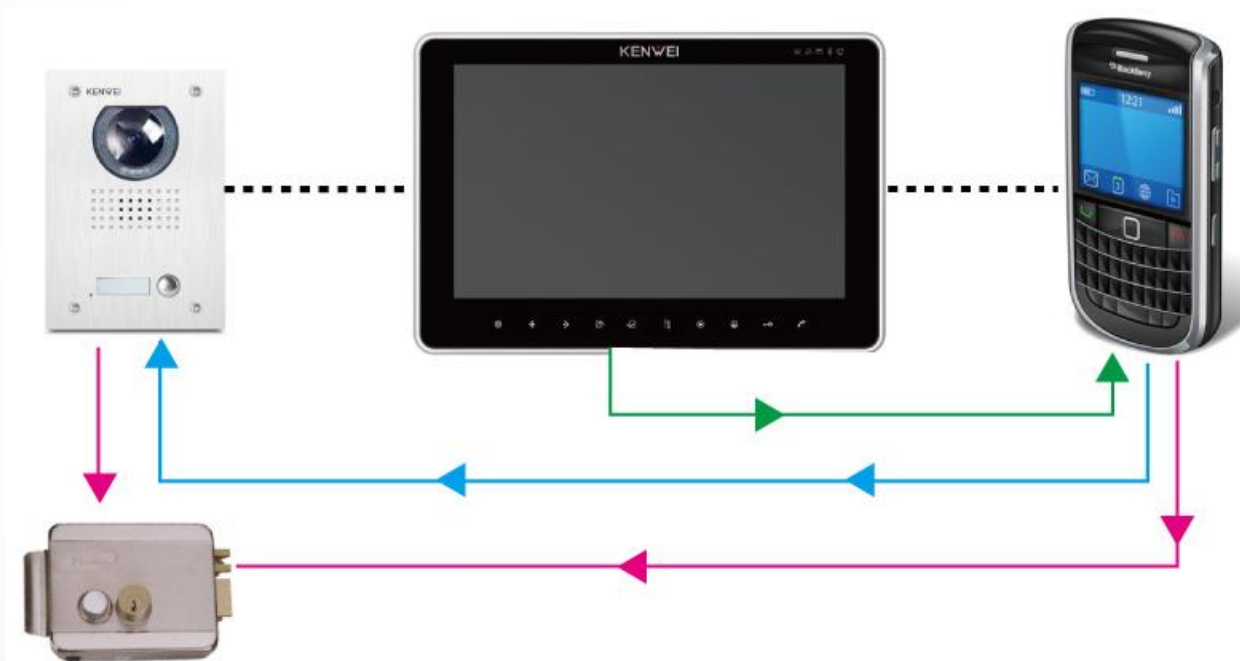

Монитор видеодомофона 10,2" KW-SA20C

KENWEI

В мониторе KW-SA20C реализована возможность подключения к стационарной телефонной линии (с аналоговым или тональным набором номера) для удаленного разговора с посетителем и дистанционного управления замком.

Корректный набор любого номера и поддержка разговора с посетителем.