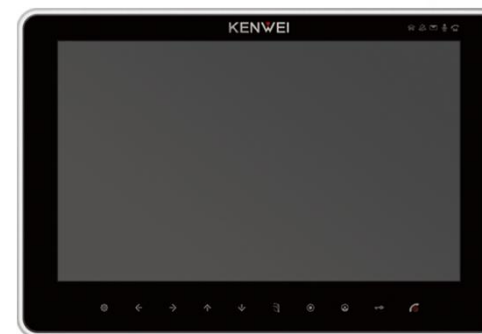

# Мониторы домофона с диагональю от 7 дюймов

KENWEI

S700C

S701C

S702T

S704C

KW-129C

SA20C