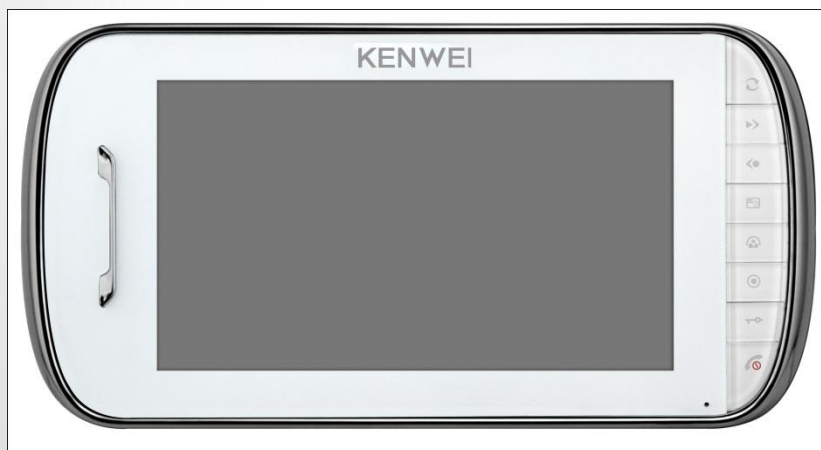

KW-E703FC – монитор hand-free (без трубки)

7 дюймовый цветной экран домофона (PAL)

Варианты корпуса черный или белый

Подключение до 2-х вызывных панелей/видеокамер + дополнительно до 2-х дополнительных видеокамер

Возможность подключения до 4 мониторов в параллель с возможностью полного интеркома (звонки с монитора на монитор и соединение с вызывными панелями основного монитора). 4-х проводное последовательное соединение.

Возможность подключения к дополнительным мониторам видеокамер и вызывных панелей для расширения системы

Возможность интеркома с разными моделями Kenwei, поддерживающим функцию интерком.

Сменные полифонические мелодии вызова (12),

Выход питания 13,5 В 1,5 А для внешних устройств типа видеокамер и эл. замков.

Встроенный блок питания AC220

143x220x33 мм