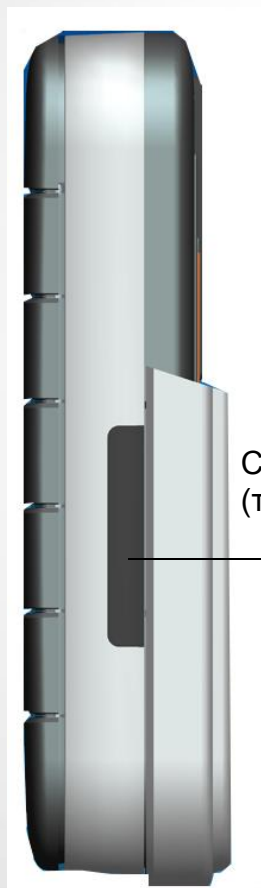

Монитор видеодомофона 7 " KW-128C

KENWEI