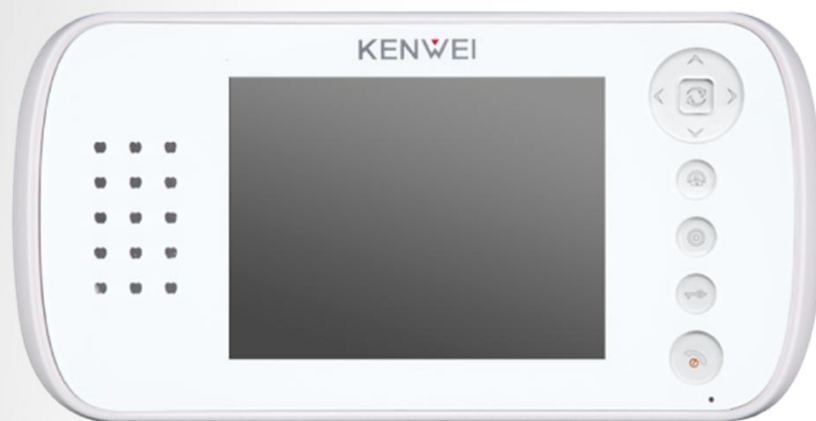

Монитор видеодомофона 5,6 "

KW-E562C

KENWEI

5,6 дюймовый цветной экран домофона (PAL/NTSC)

Белый или черный вариант корпуса

Корпус выполнен из сочетания пластика и стекла,

До 2-х вызывных панелей / видеокамер,

Возможность подключения дополнительной аудиотрубки с функцией интеркома (аудиосвязь «вызывная панель-монитор-аудиотрубка»),

12 сменных полифонических мелодий вызова,

Выход питания 13,5 В 1,5 А для внешних устройств типа видеокамер и эл. замков.

Встроенный блок питания AC220

244x124x28 мм