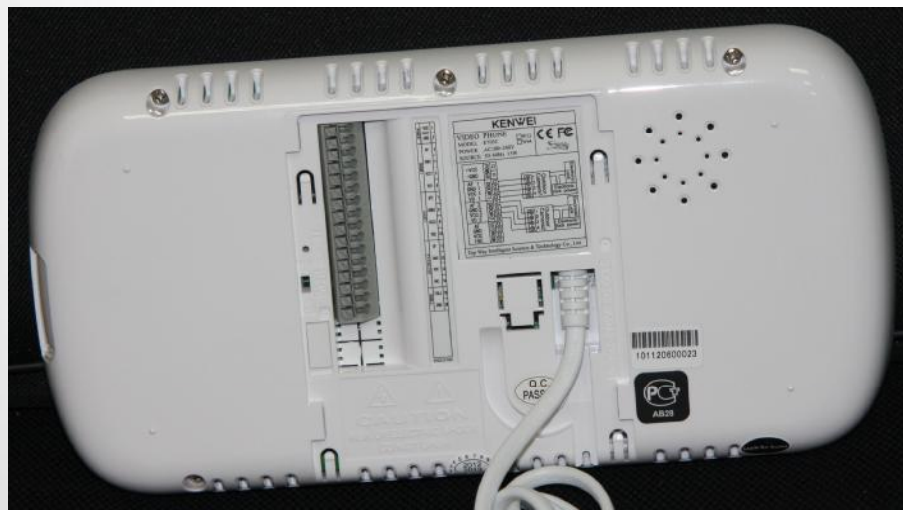

KENWEI

www.kenwei.com